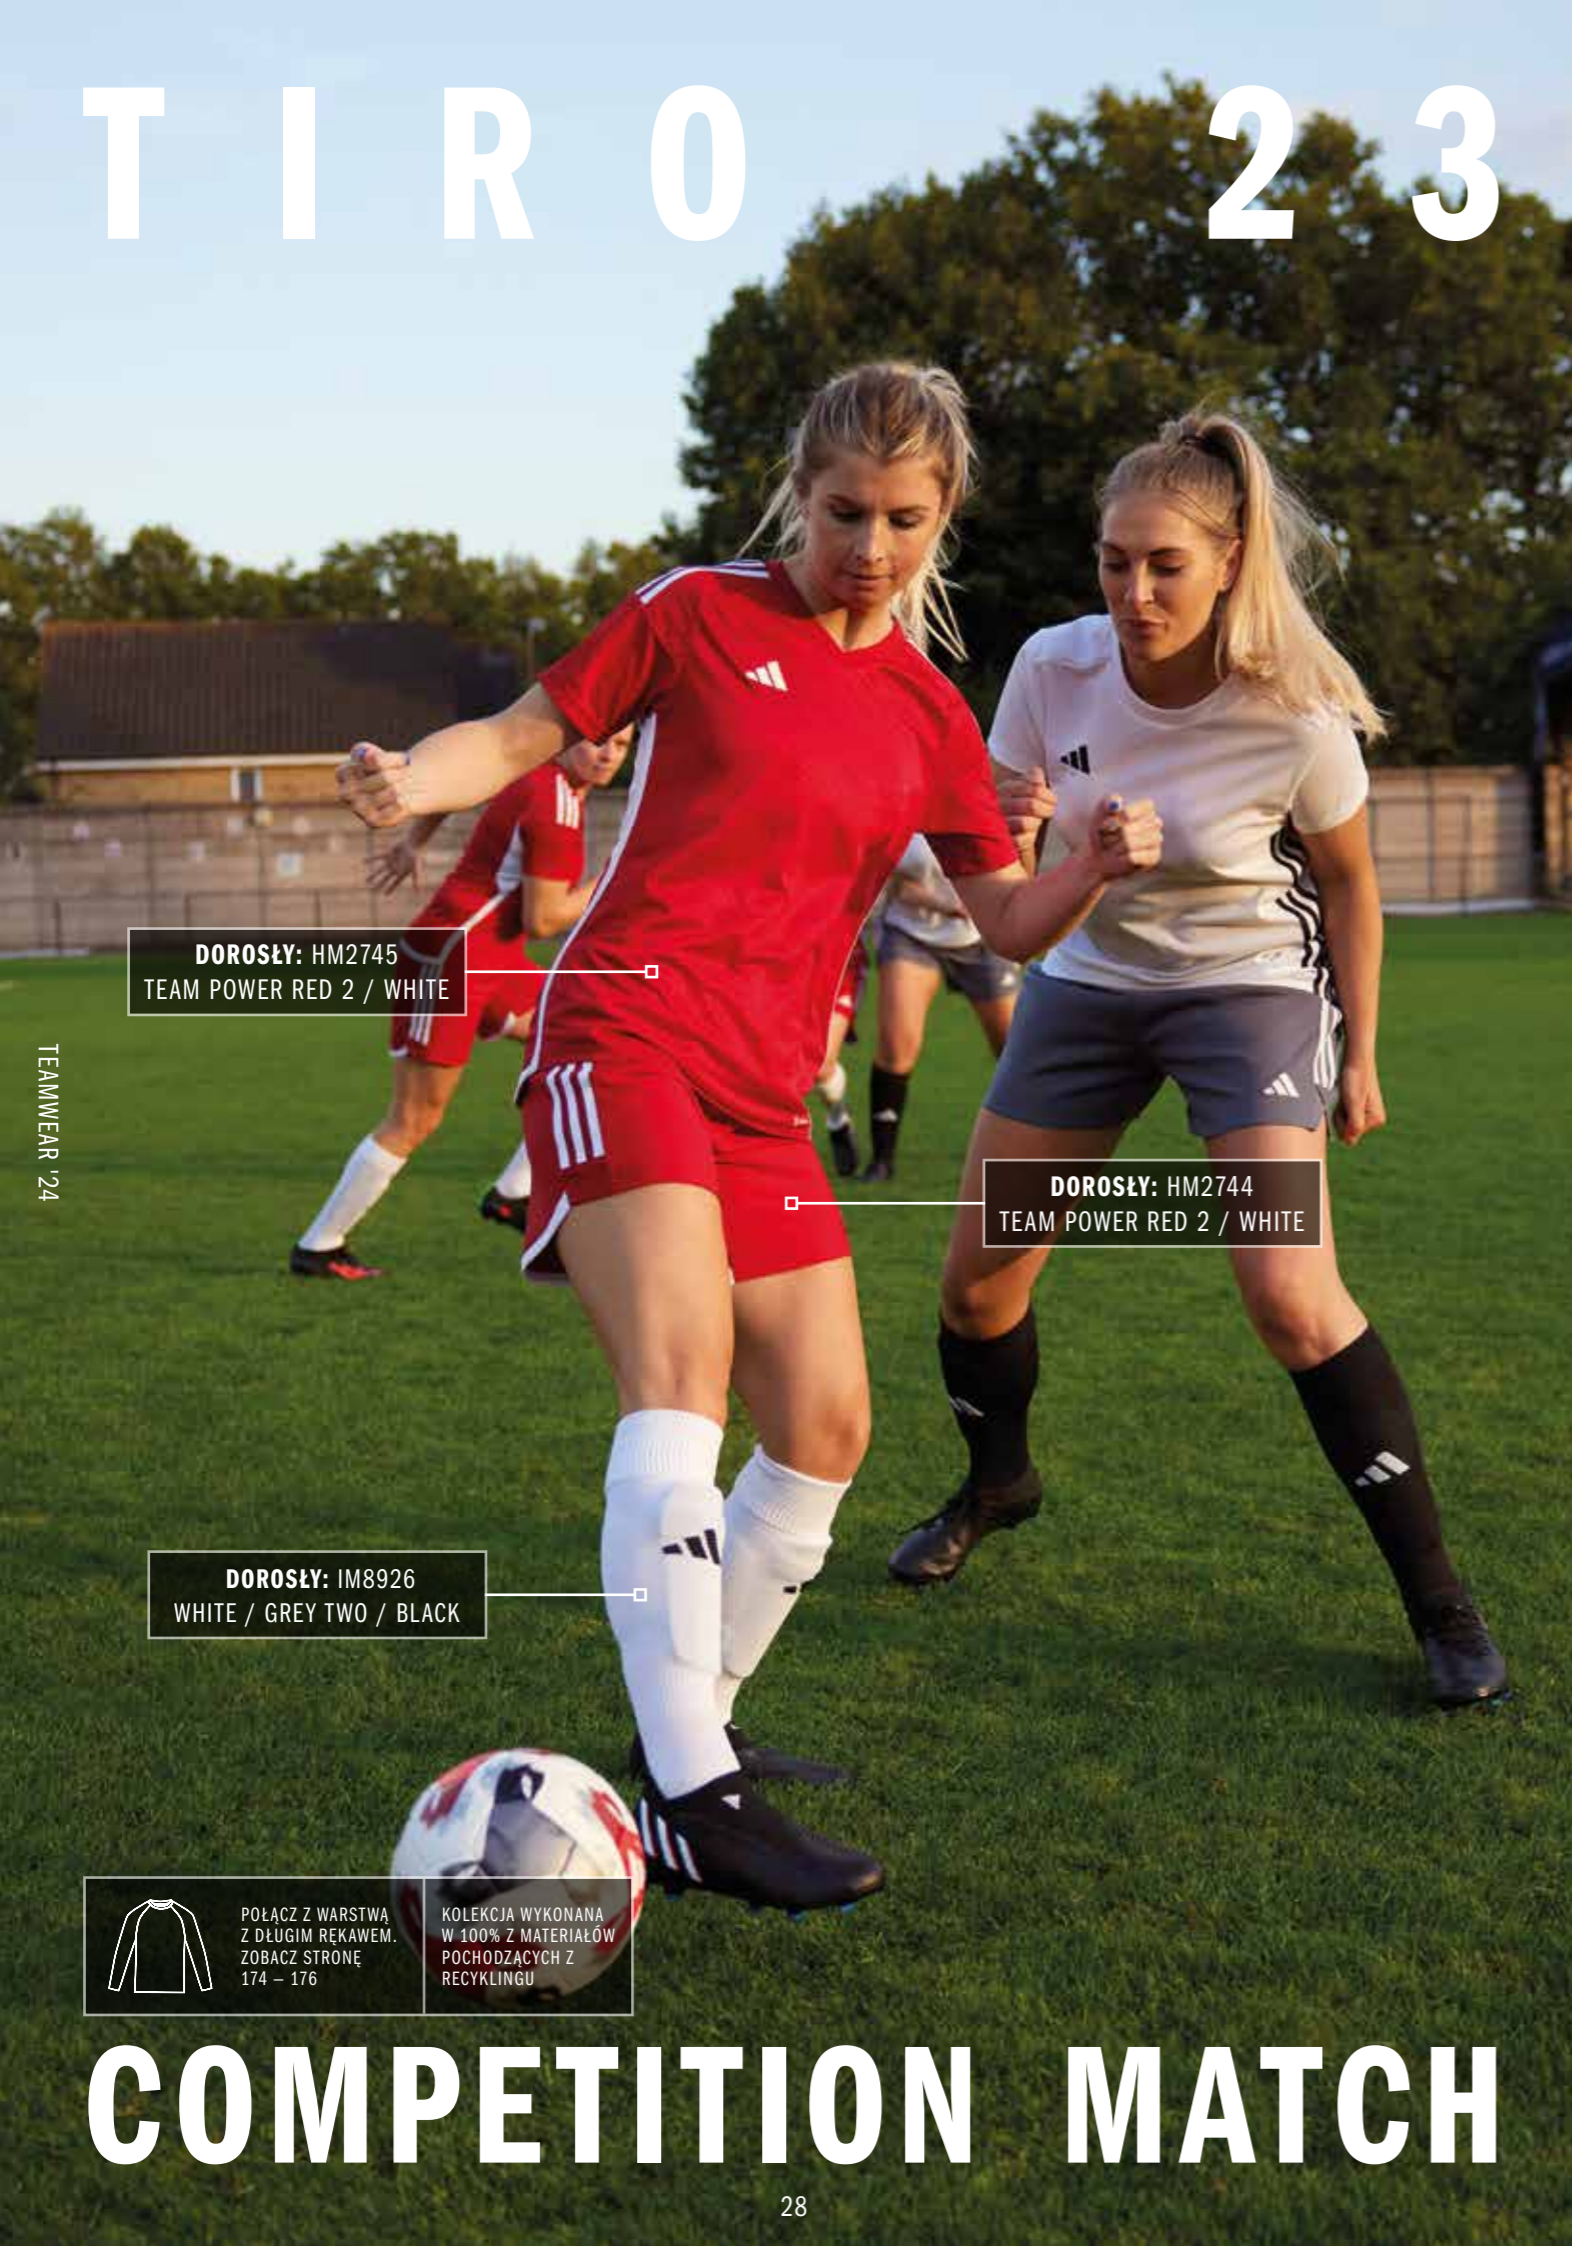

TIRO 23

TEAMWEAR '24

DOROSŁY: HM2745
TEAM POWER RED 2 / WHITE

DOROSŁY: HM2744
TEAM POWER RED 2 / WHITE

DOROSŁY: IM8926
WHITE / GREY TWO / BLACK

POŁĄCZ Z WARSTWA Z DŁUGIM REKAWEM. ZOBACZ STRONĘ 174 – 176

KOLEKCJA WYKONANA W 100% Z MATERIAŁÓW POCHODZĄCYCH Z RECYKLINGU

COMPETITION MATCH

STROJE PIŁKARSKIE DLA KOBIEC

TIRO 23 COMPETITION MATCHDAY JERSEY

TIRO23 C M JSYW

DOPASOWANIE: SLIM
MATERIAŁ PODSTAWOWY: 100% POLIESTER POCHODZĄCY Z RECYKLINGU

DOROSŁY: 229 ZŁ | **ROZMIARY:** 2XS, XS, S, M, L, XL, 2XL

CYKL ŻYCIA → LUTY 2025

🔒 TYLKO DLA SPECJALISTÓW OD STROJÓW DRUŻYNOWYCH

TIRO 23 COMPETITION MATCH SHORT WOMEN

TIRO23 C M SHOW

DOPASOWANIE: REGULAR
MATERIAŁ PODSTAWOWY: 100% POLIESTER POCHODZĄCY Z RECYKLINGU

DOROSŁY: 179 ZŁ | **ROZMIARY:** 2XS, XS, S, M, L, XL, 2XL

CYKL ŻYCIA → LUTY 2025

NAJLEPIEJ PASUJE DO SZORTÓW TIRO 23 COMPETITION MATCH WOMEN:

TEAMWEAR '24