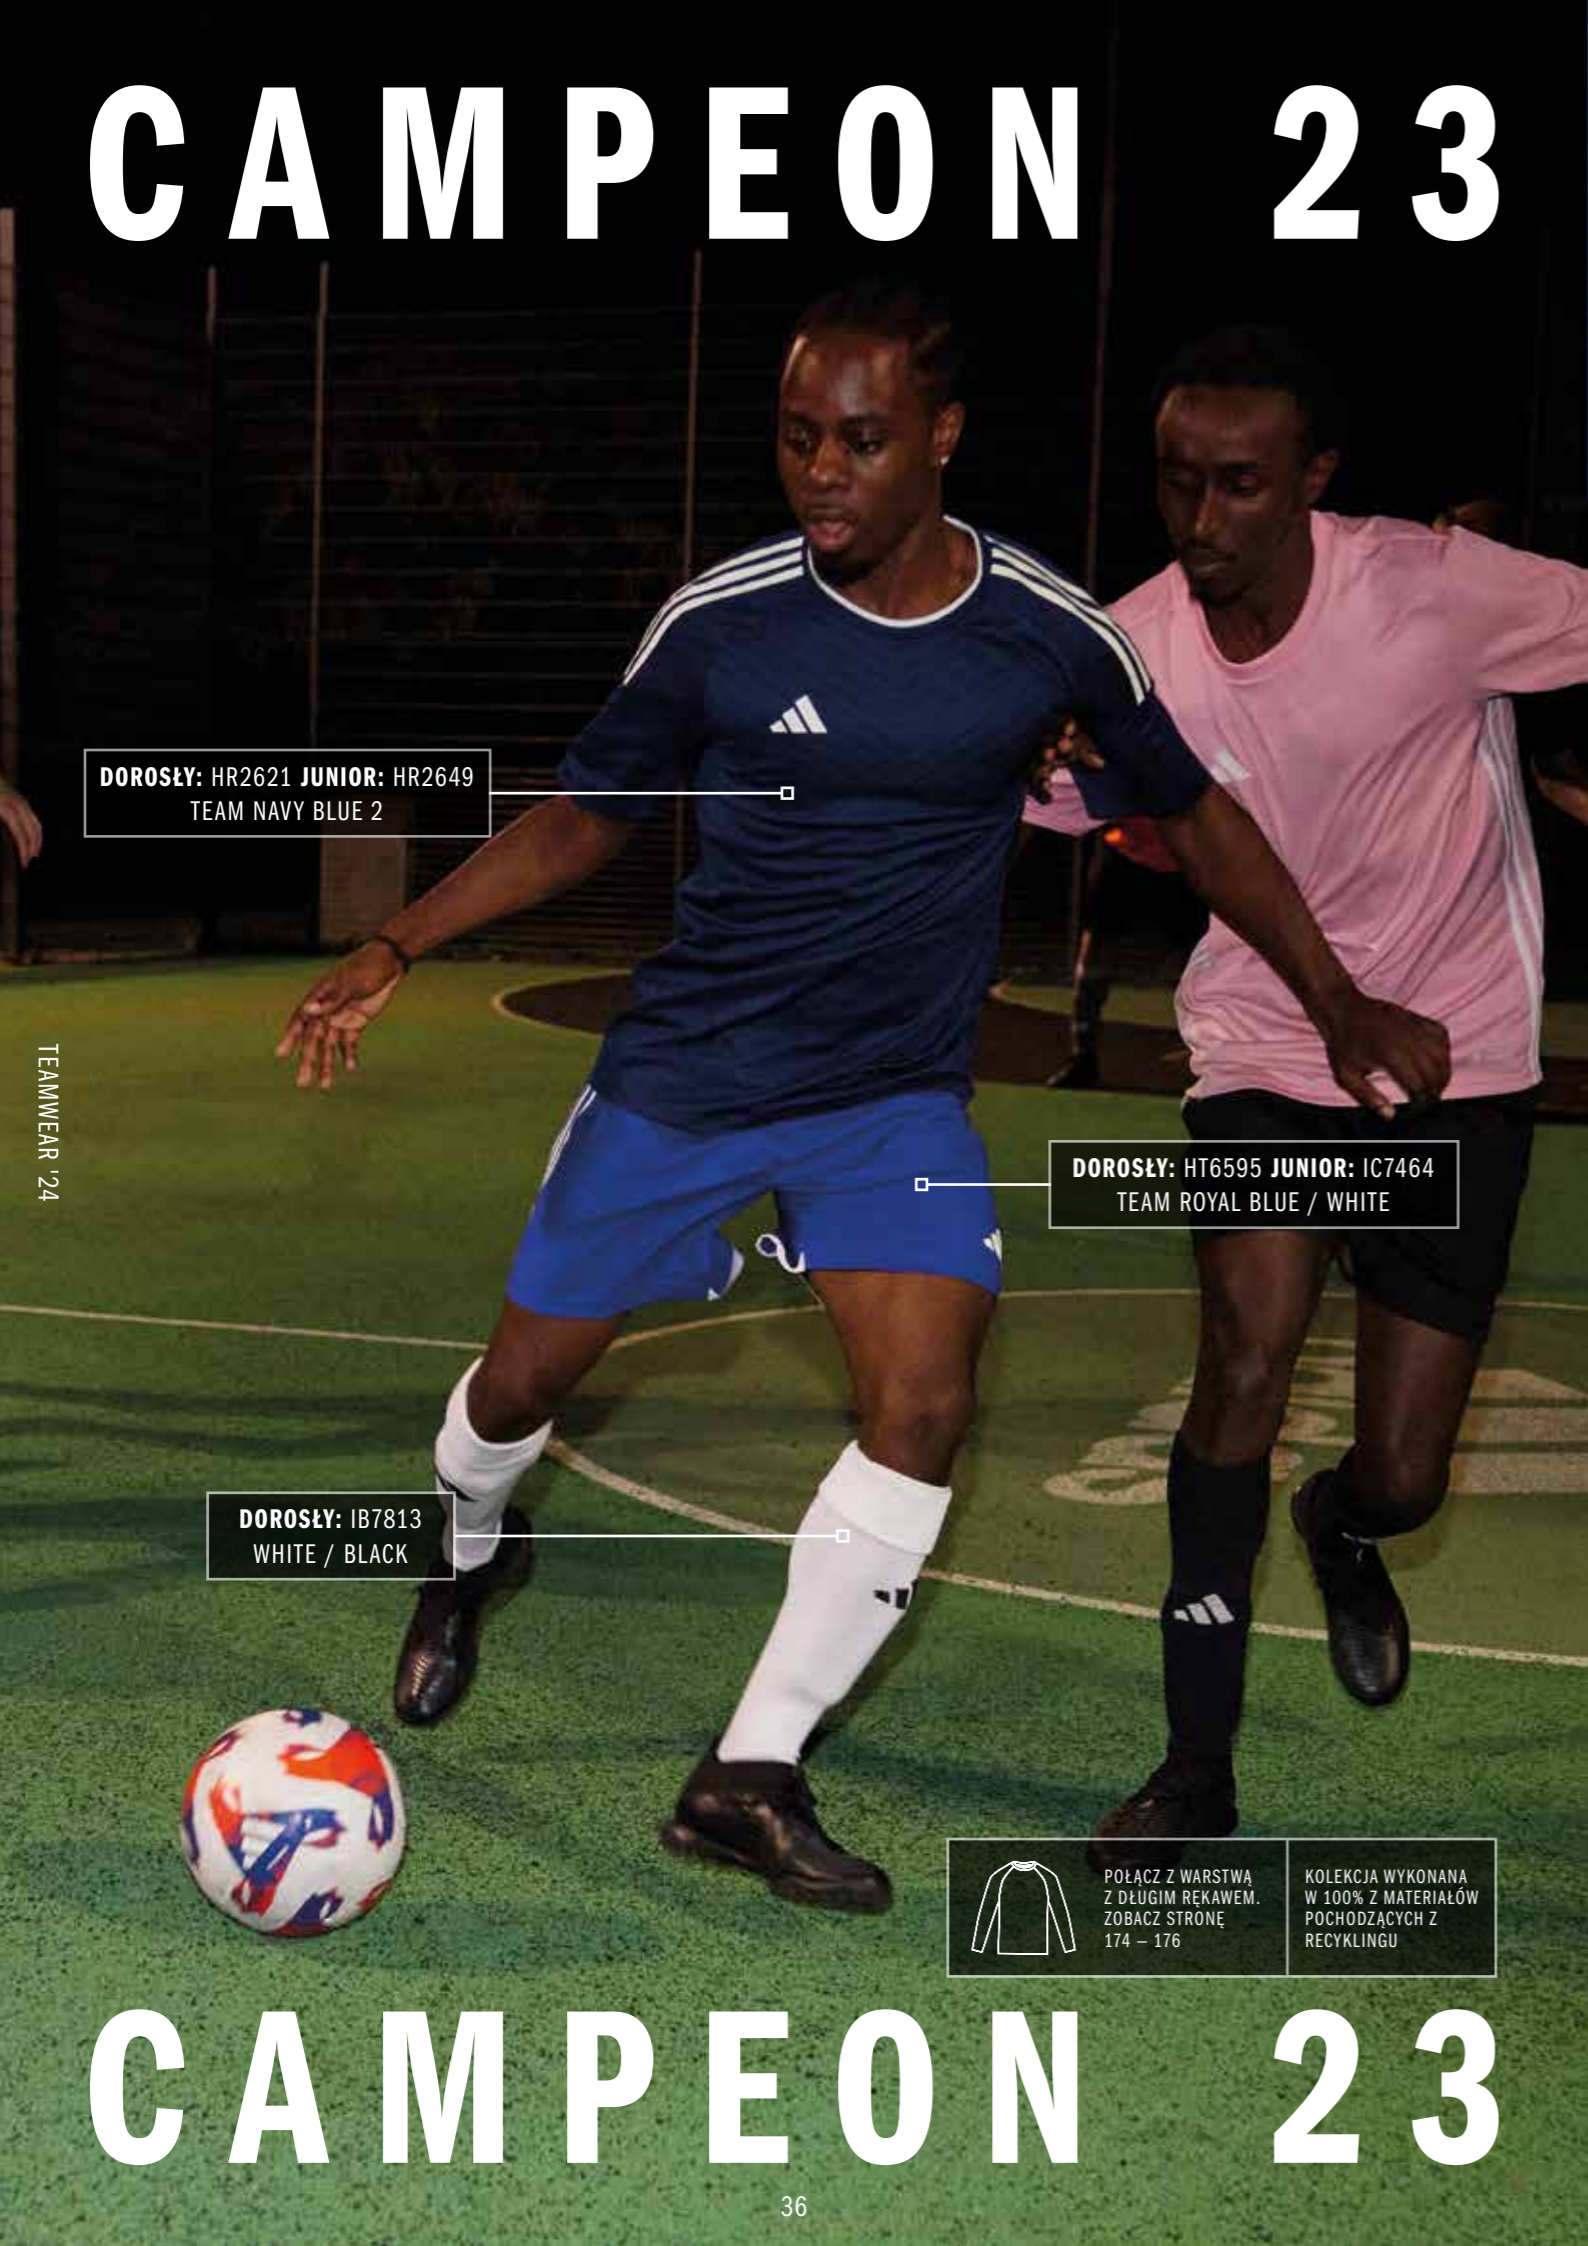

CAMPEON 23

DOROSŁY: HR2621 **JUNIOR:** HR2649
TEAM NAVY BLUE 2

DOROSŁY: HT6595 **JUNIOR:** IC7464
TEAM ROYAL BLUE / WHITE

DOROSŁY: IB7813
WHITE / BLACK

POŁĄCZ Z WARSTWĄ Z DŁUGIM REKAWEM. ZOBACZ STRONĘ 174 – 176

KOLEKCJA WYKONANA W 100% Z MATERIAŁÓW POCHODZĄCYCH Z RECYKLINGU

CAMPEON 23

STROJE PIŁKARSKIE DLA MĘŻCZYZN I MŁODZIEŻY

CAMPEON 23 JERSEY CAMPEON 23 JSY

DOPASOWANIE: SLIM
MATERIAŁ PODSTAWOWY: 100% POLIESTER POCHODZĄCY Z RECYKLINGU

DOROSŁY: 159 ZŁ | **ROZMIARY:** XS, S, M, L, XL, 2XL, 3XL
JUNIOR: 139 ZŁ | **ROZMIARY:** 116, 128, 140, 152, 164, 176

CYKL ŻYCIA → **LUTY 2026**

TYLKO DLA SPECJALISTÓW OD STROJÓW DRUŻYNOWYCH

KEY ARTICLE

DOROSŁY: HR2621 **JUNIOR:** HR2649
TEAM NAVY BLUE 2

DOROSŁY: HR2623 **JUNIOR:** HS0537
BLACK

DOROSŁY: HR2622 **JUNIOR:** HR2648
TEAM POWER RED 2

DOROSŁY: HR2620 **JUNIOR:** HR2650
TEAM ROYAL BLUE

DOROSŁY: IB4923 **JUNIOR:** IB4924
TEAM GREEN

DOROSŁY: IC1235 **JUNIOR:** IC1243
TEAM ORANGE

DOROSŁY: HT6550 **JUNIOR:** HR2647
WHITE / BLACK

TEAMWEAR '24