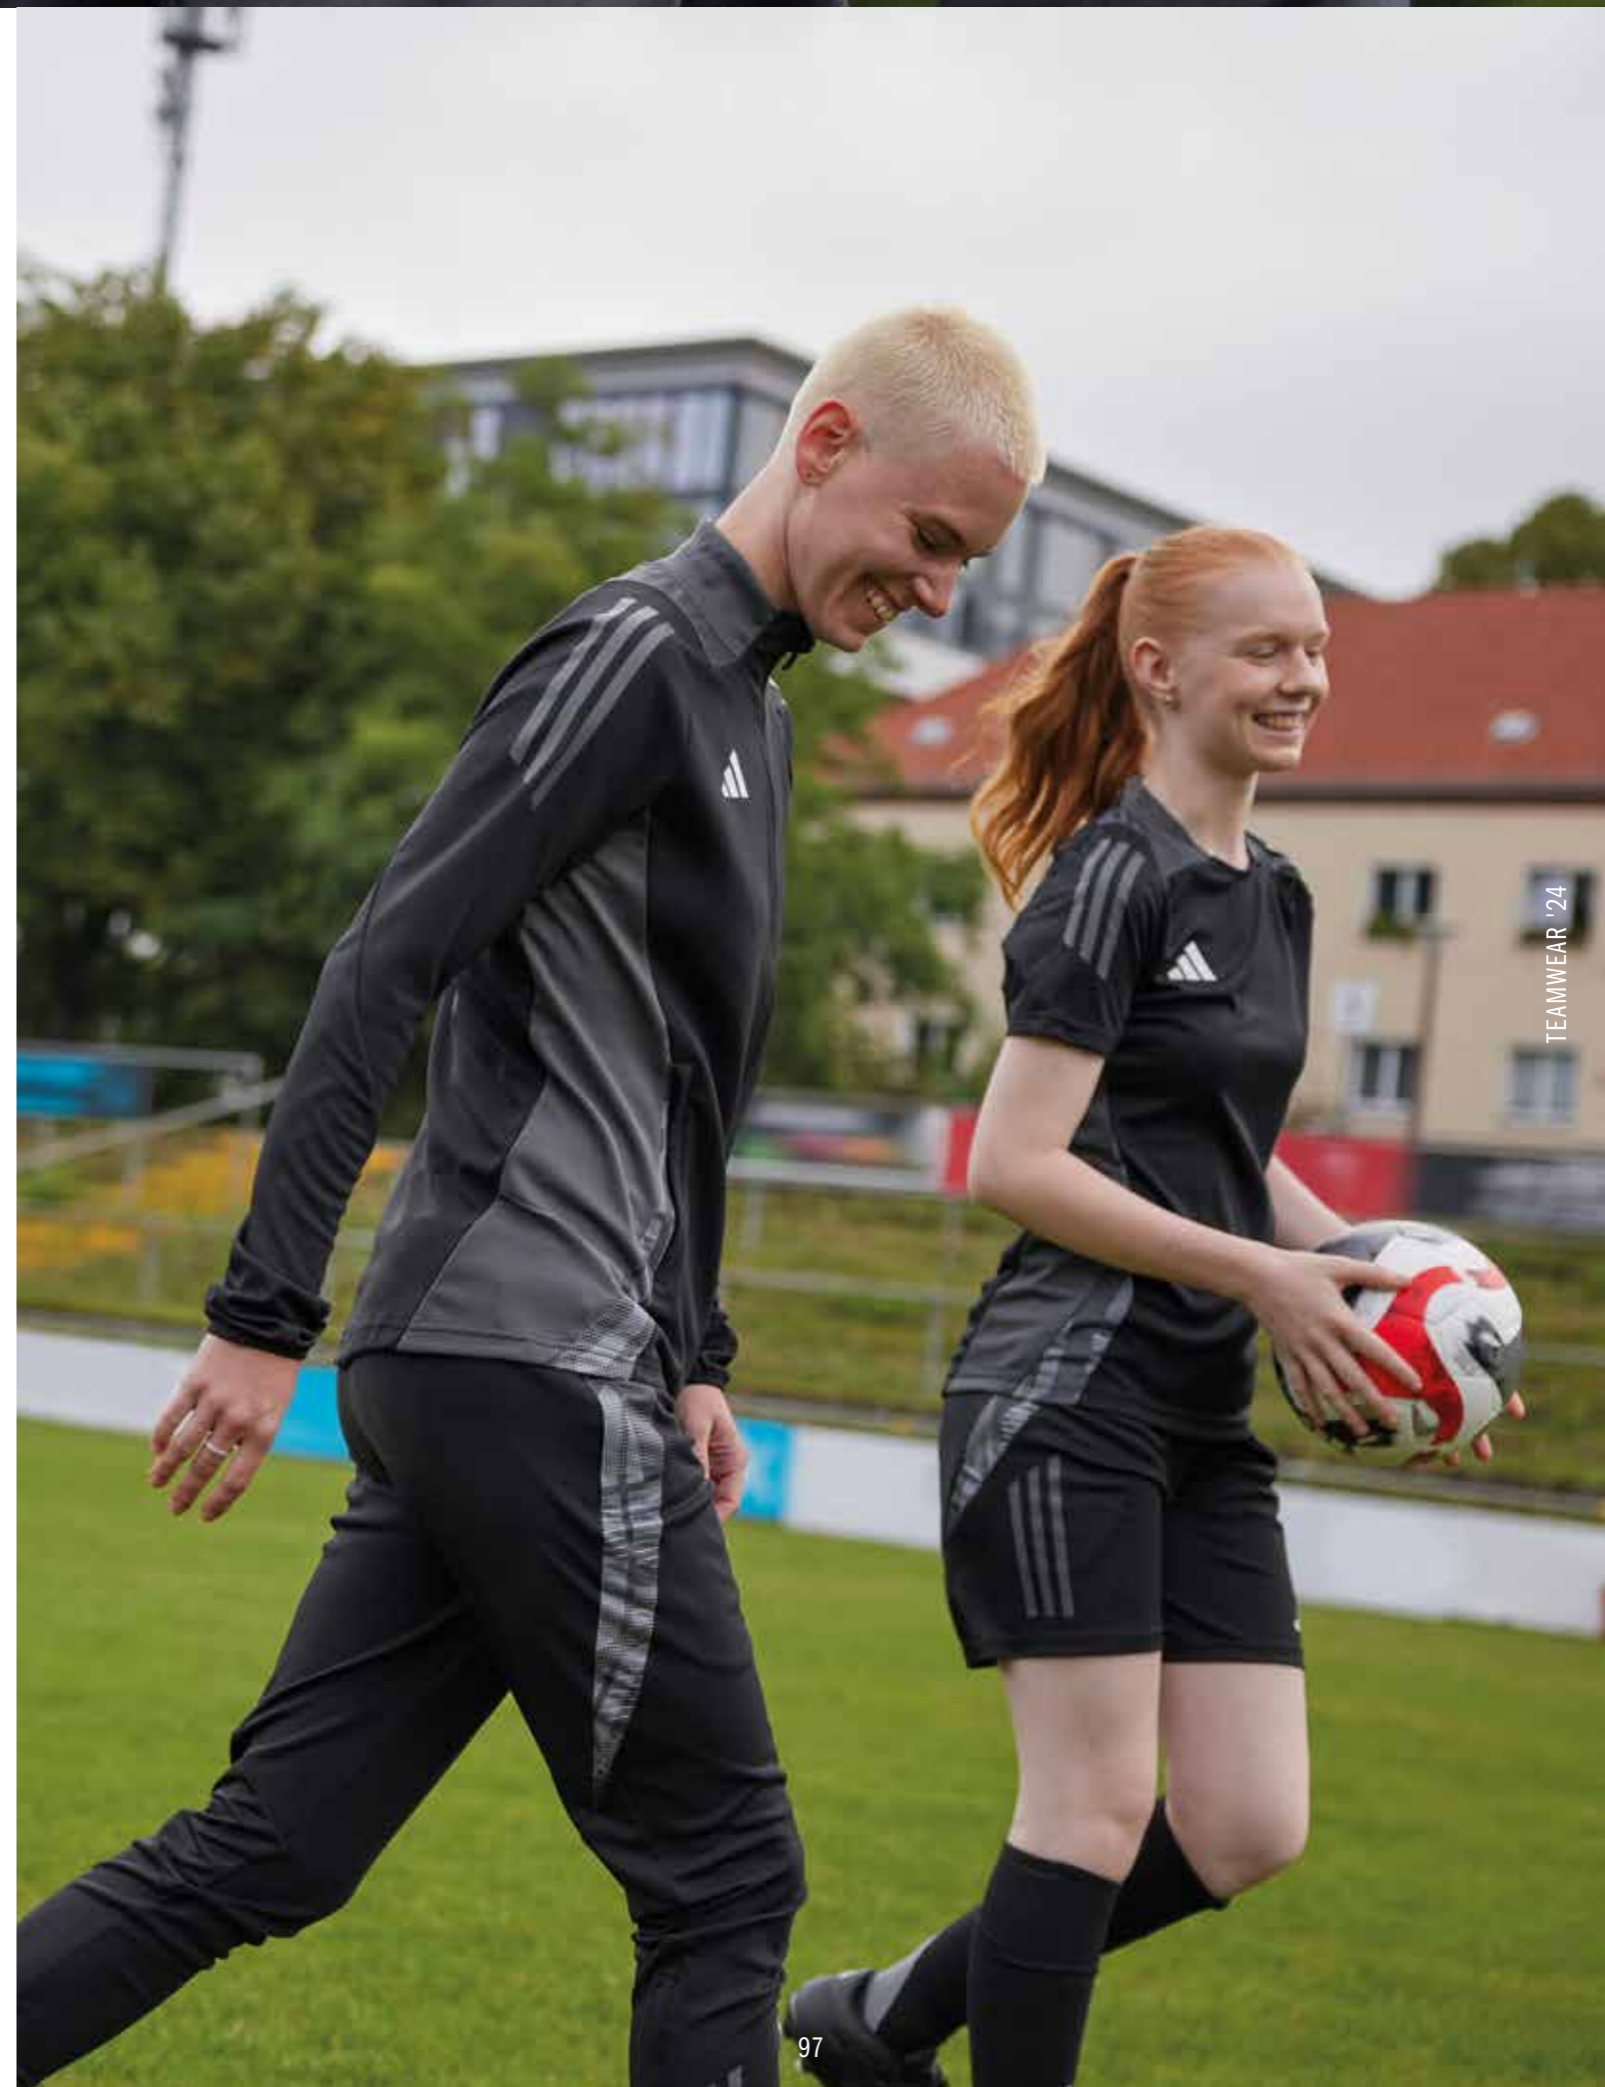

TIRO24 C DTSHOW

DOPASOWANIE: REGULAR

MATERIAŁ PODSTAWOWY: 100% POLIESTER POCHODZĄCY Z RECYKLINGU

DOROSŁY: 179 ZŁ | **ROZMIARY:** 2XS, XS, S, M, L, XL, 2XL

DOROSŁY: IR7579
TEAM NAVY BLUE 2

DOROSŁY: IR7580
BLACK / APP SOLAR RED