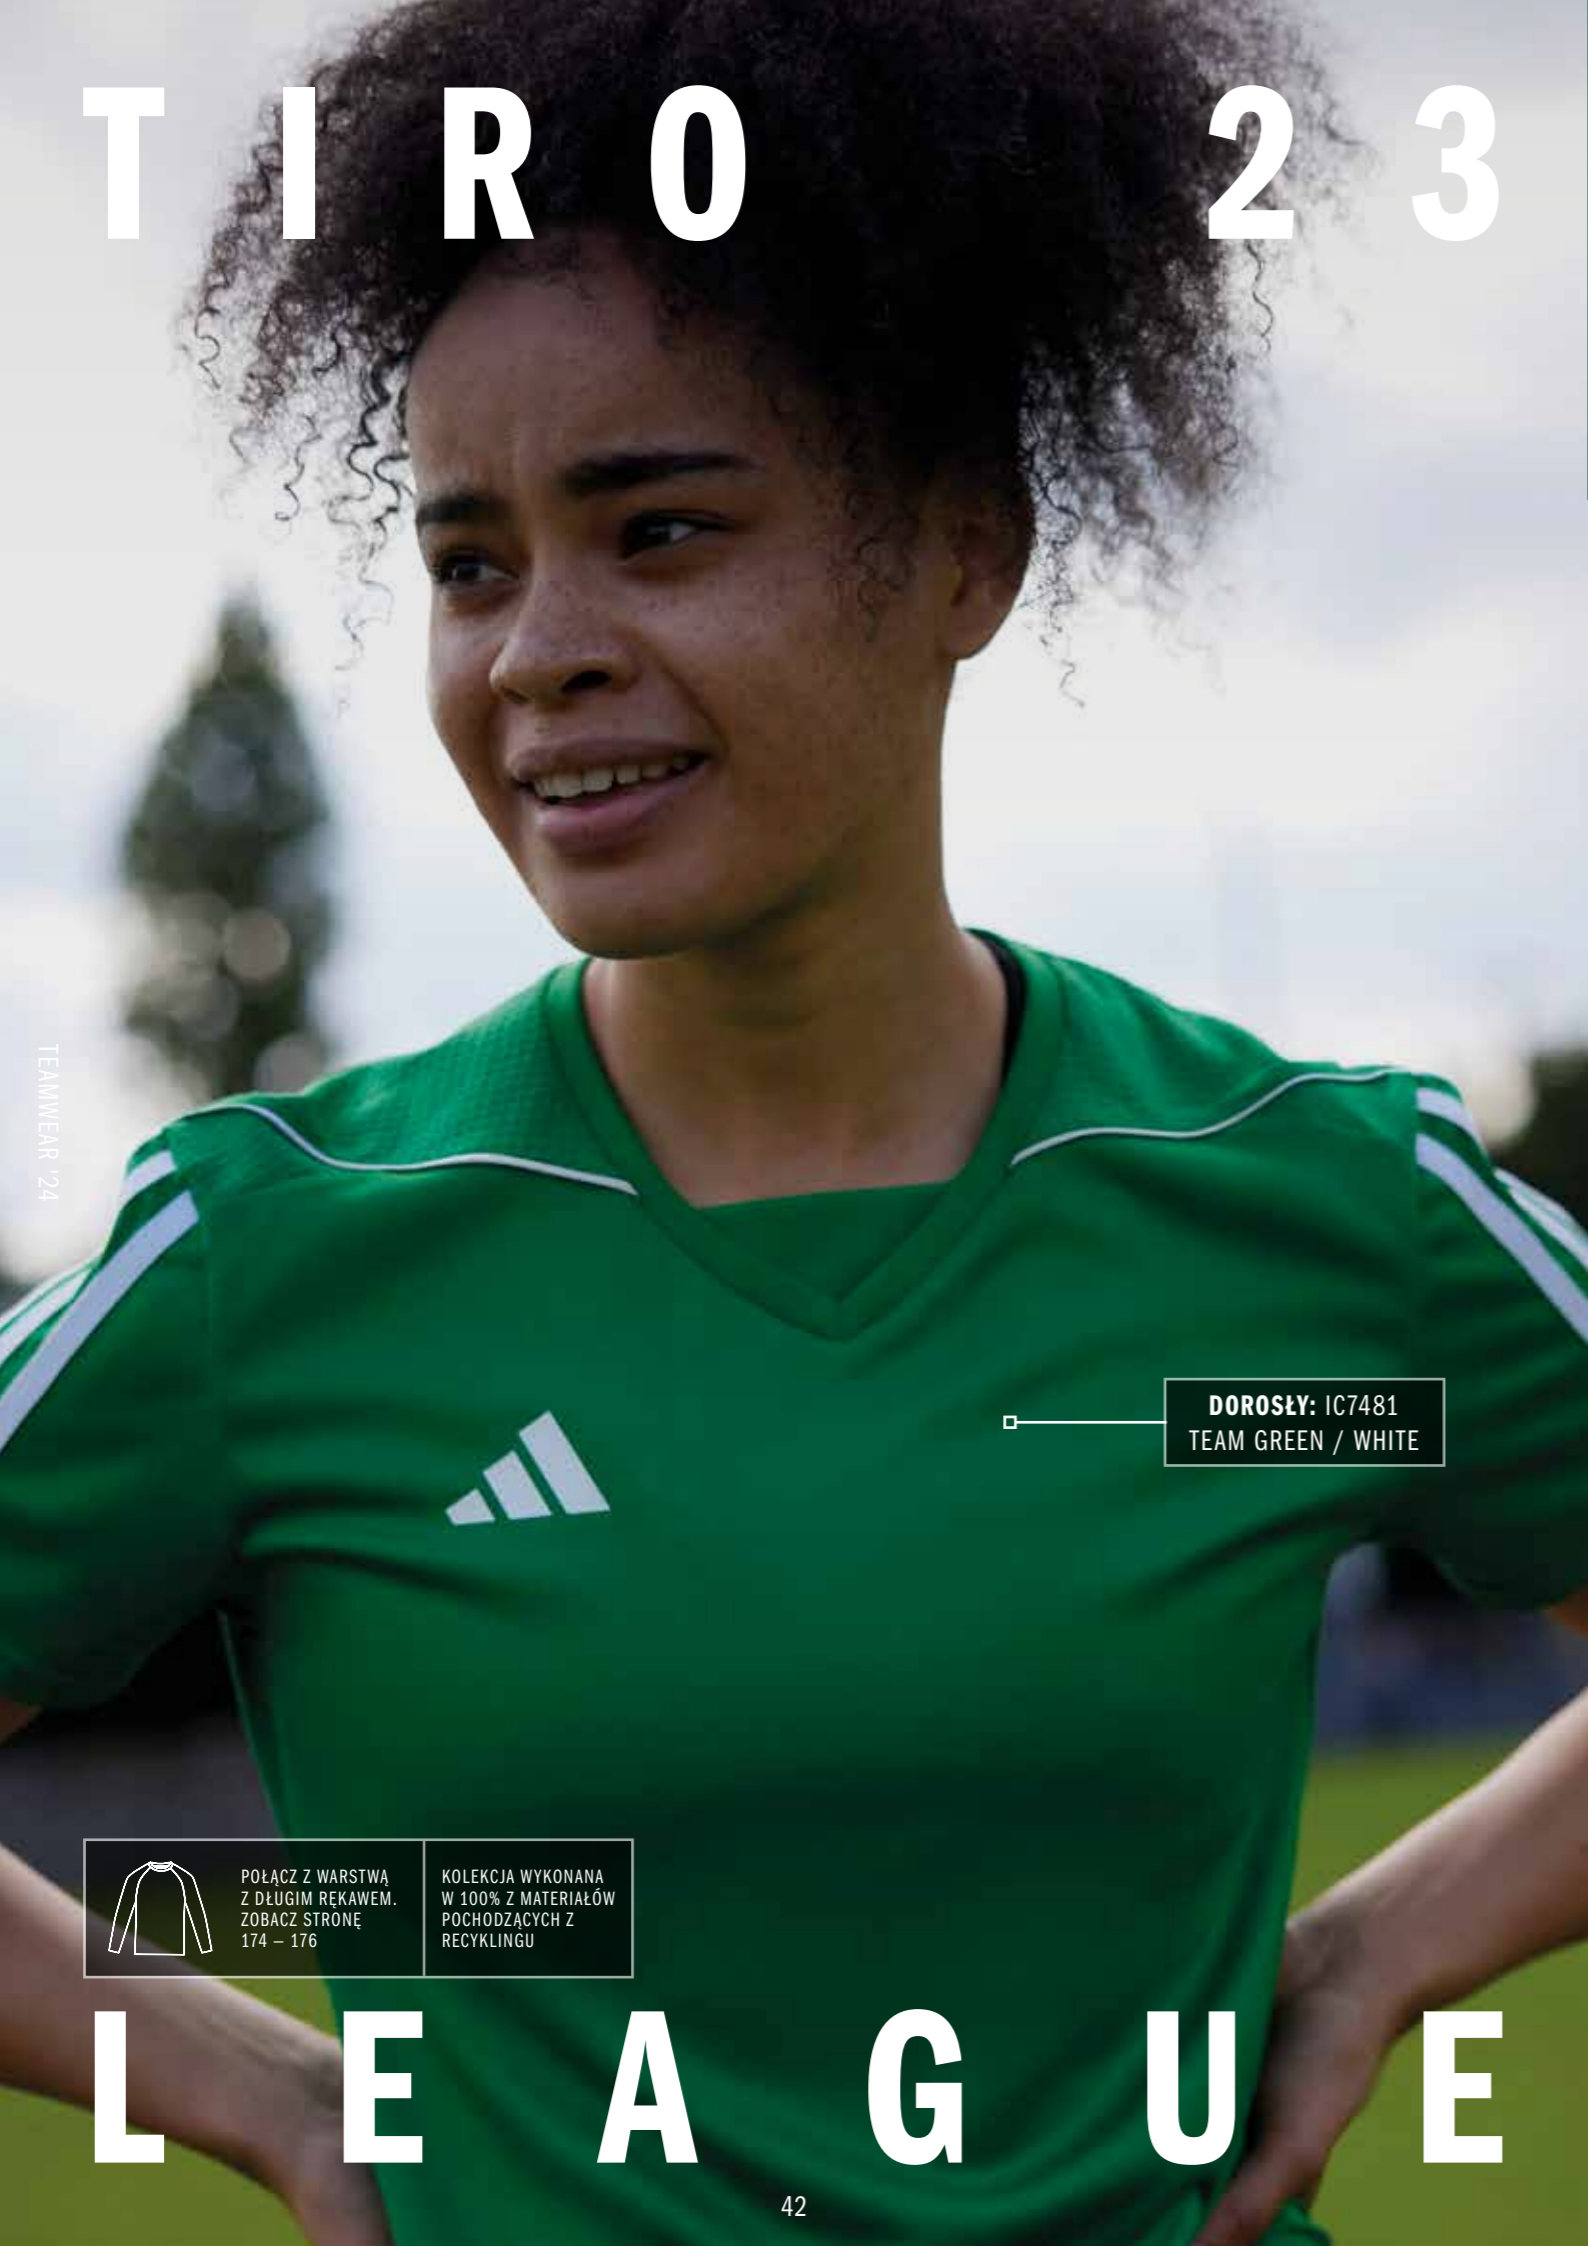

TIRO 23

DOROSŁY: IC7481
TEAM GREEN / WHITE

POŁĄCZ Z WARSTWĄ
Z DŁUGIM REKAWEM.
ZOBACZ STRONĘ
174 – 176

KOLEKCJA WYKONANA
W 100% Z MATERIAŁÓW
POCHODZĄCYCH Z
RECYKLINGU

LEAGUE

STROJE PIŁKARSKIE DLA KOBIEC

TIRO 23 LEAGUE JERSEY WOMEN

TIRO 23 JSY W

DOPASOWANIE: SLIM

MATERIAŁ PODSTAWOWY: 100% POLIESTER POCHODZĄCY Z RECYKLINGU

DOROSŁY: 139 ZŁ | **ROZMIARY:** 2XS, XS, S, M, L, XL, 2XL

CYKL ŻYCIA → LUTY 2025

TIRO 23 LEAGUE SHORT WOMEN

TIRO 23 SHO LW

DOPASOWANIE: REGULAR

MATERIAŁ PODSTAWOWY: 100% POLIESTER POCHODZĄCY Z RECYKLINGU

DOROSŁY: 139 ZŁ | **ROZMIARY:** 2XS, XS, S, M, L, XL, 2XL

CYKL ŻYCIA → LUTY 2025

DOROSŁY: IC7481
TEAM GREEN / WHITE

DOROSŁY: HR4612
BLACK / WHITE

DOROSŁY: HR4613
TEAM NAVY BLUE 2 / WHITE

DOROSŁY: HT6549
TEAM POWER RED 2 / WHITE

KEY
ARTICLE

DOROSŁY: HR4616
TEAM ROYAL BLUE / WHITE

DOROSŁY: IC7482
TEAM ONIX / WHITE

DOROSŁY: HR4614
TEAM YELLOW / BLACK

DOROSŁY: HR4615
WHITE / BLACK

NAJLEPIEJ PASUJE DO SZORTÓW TIRO 23 WOMEN:

DOROSŁY: IB8125
TEAM GREEN / WHITE

DOROSŁY: HT6548
BLACK / WHITE

DOROSŁY: HR9748
TEAM NAVY BLUE 2 / WHITE

DOROSŁY: HR9749
TEAM POWER RED 2 / WHITE

DOROSŁY: HR9751
TEAM ROYAL BLUE / WHITE

DOROSŁY: IB8126
TEAM ONIX / WHITE

DOROSŁY: HR9752
TEAM YELLOW / BLACK

DOROSŁY: HR9750
WHITE / BLACK